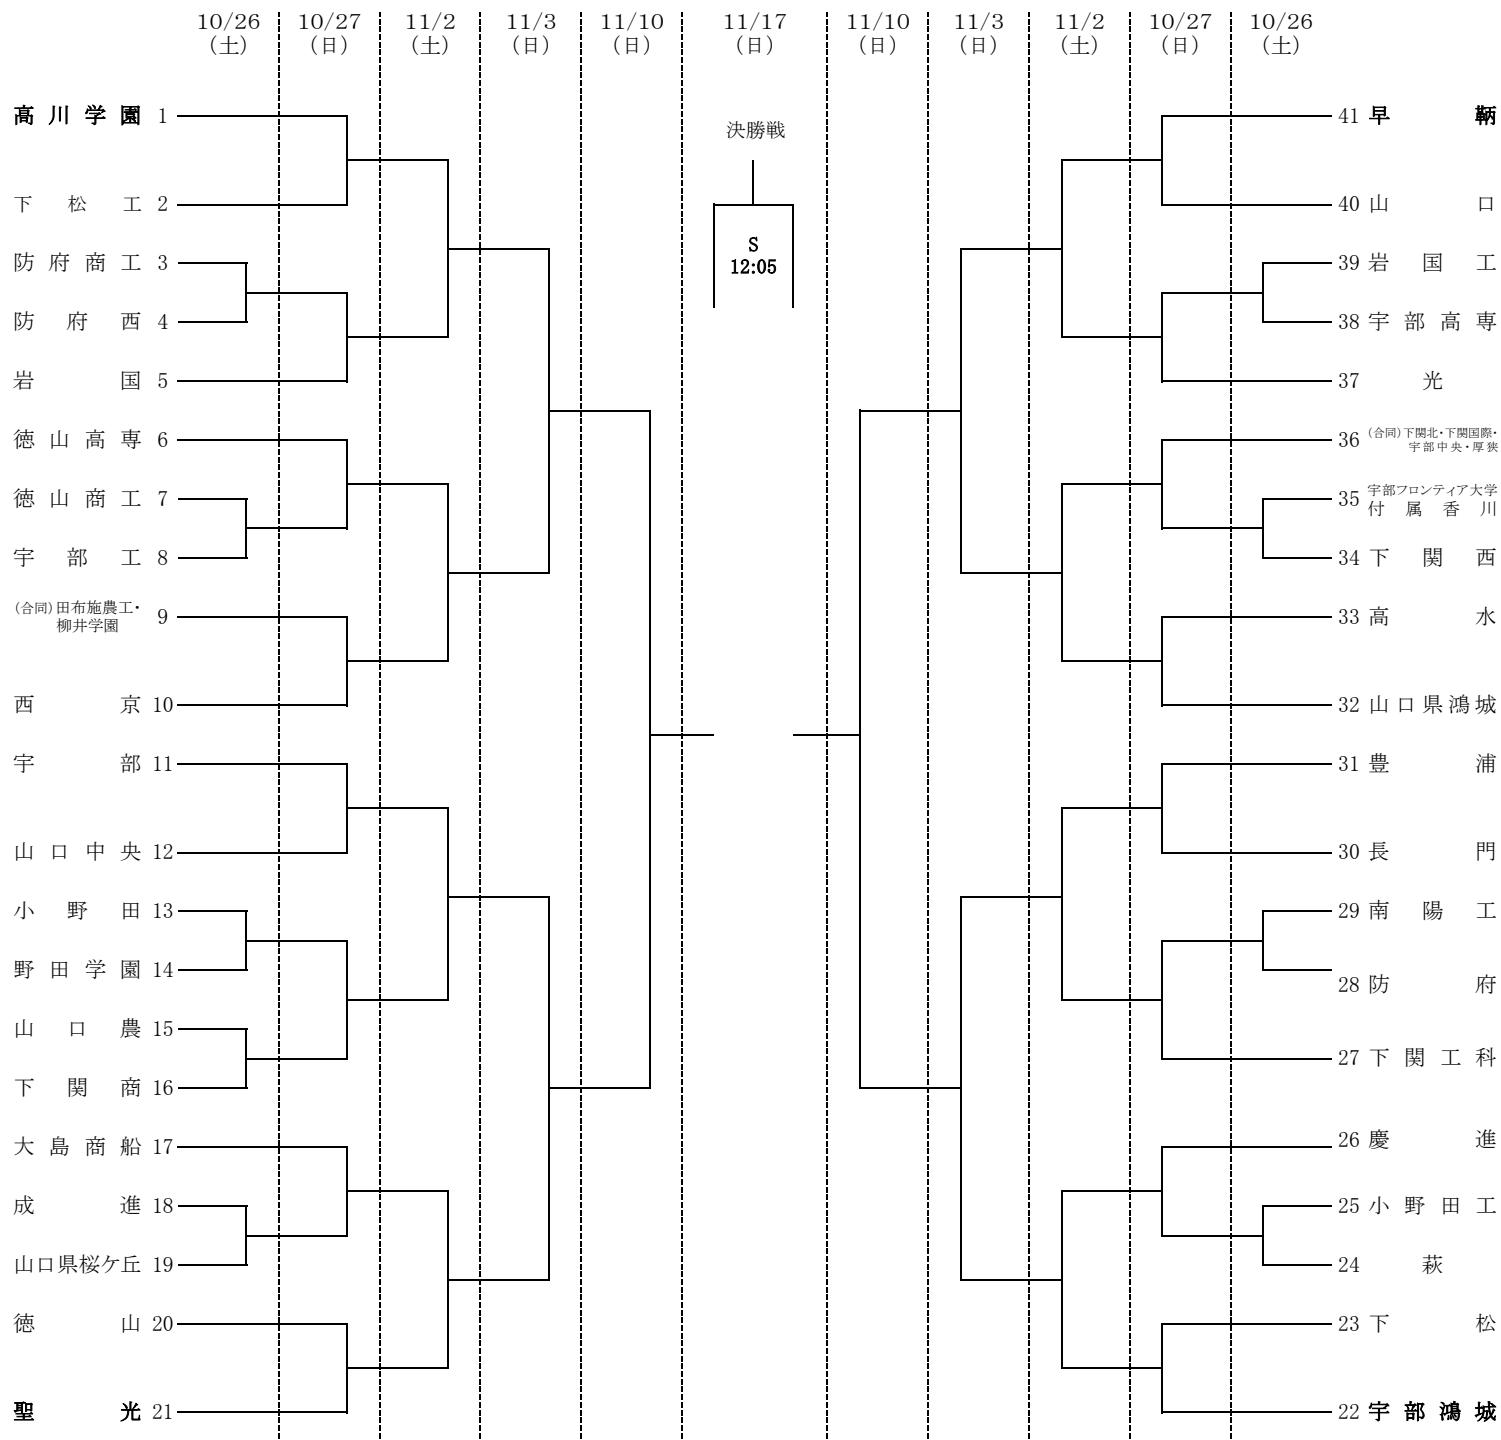

# 第103回全国高等学校サッカー選手権大会山口県大会 組合せ表

【 45校41チーム参加 】

**会場**

- S1: 維新みらいふスタジアム(天然芝)
- S2: 維新公園ラグビー・サッカー場(天然芝)
- A : おのサンサッカーパーク(天然芝)
- B1: おのサンサッカーパーク(人工芝)A
- B2: おのサンサッカーパーク(人工芝)B
- C1: キリンレモンスタジアム(防府市スポーツセンター人工芝多目的グラウンド)EF
- C2: キリンレモンスタジアム(防府市スポーツセンター人工芝多目的グラウンド)GH
- D1: 乃木浜総合公園(天然芝)
- D2: 乃木浜総合公園(人工芝)

**試合時間**

- ①9:50~
- ②12:00~
- ③14:10~