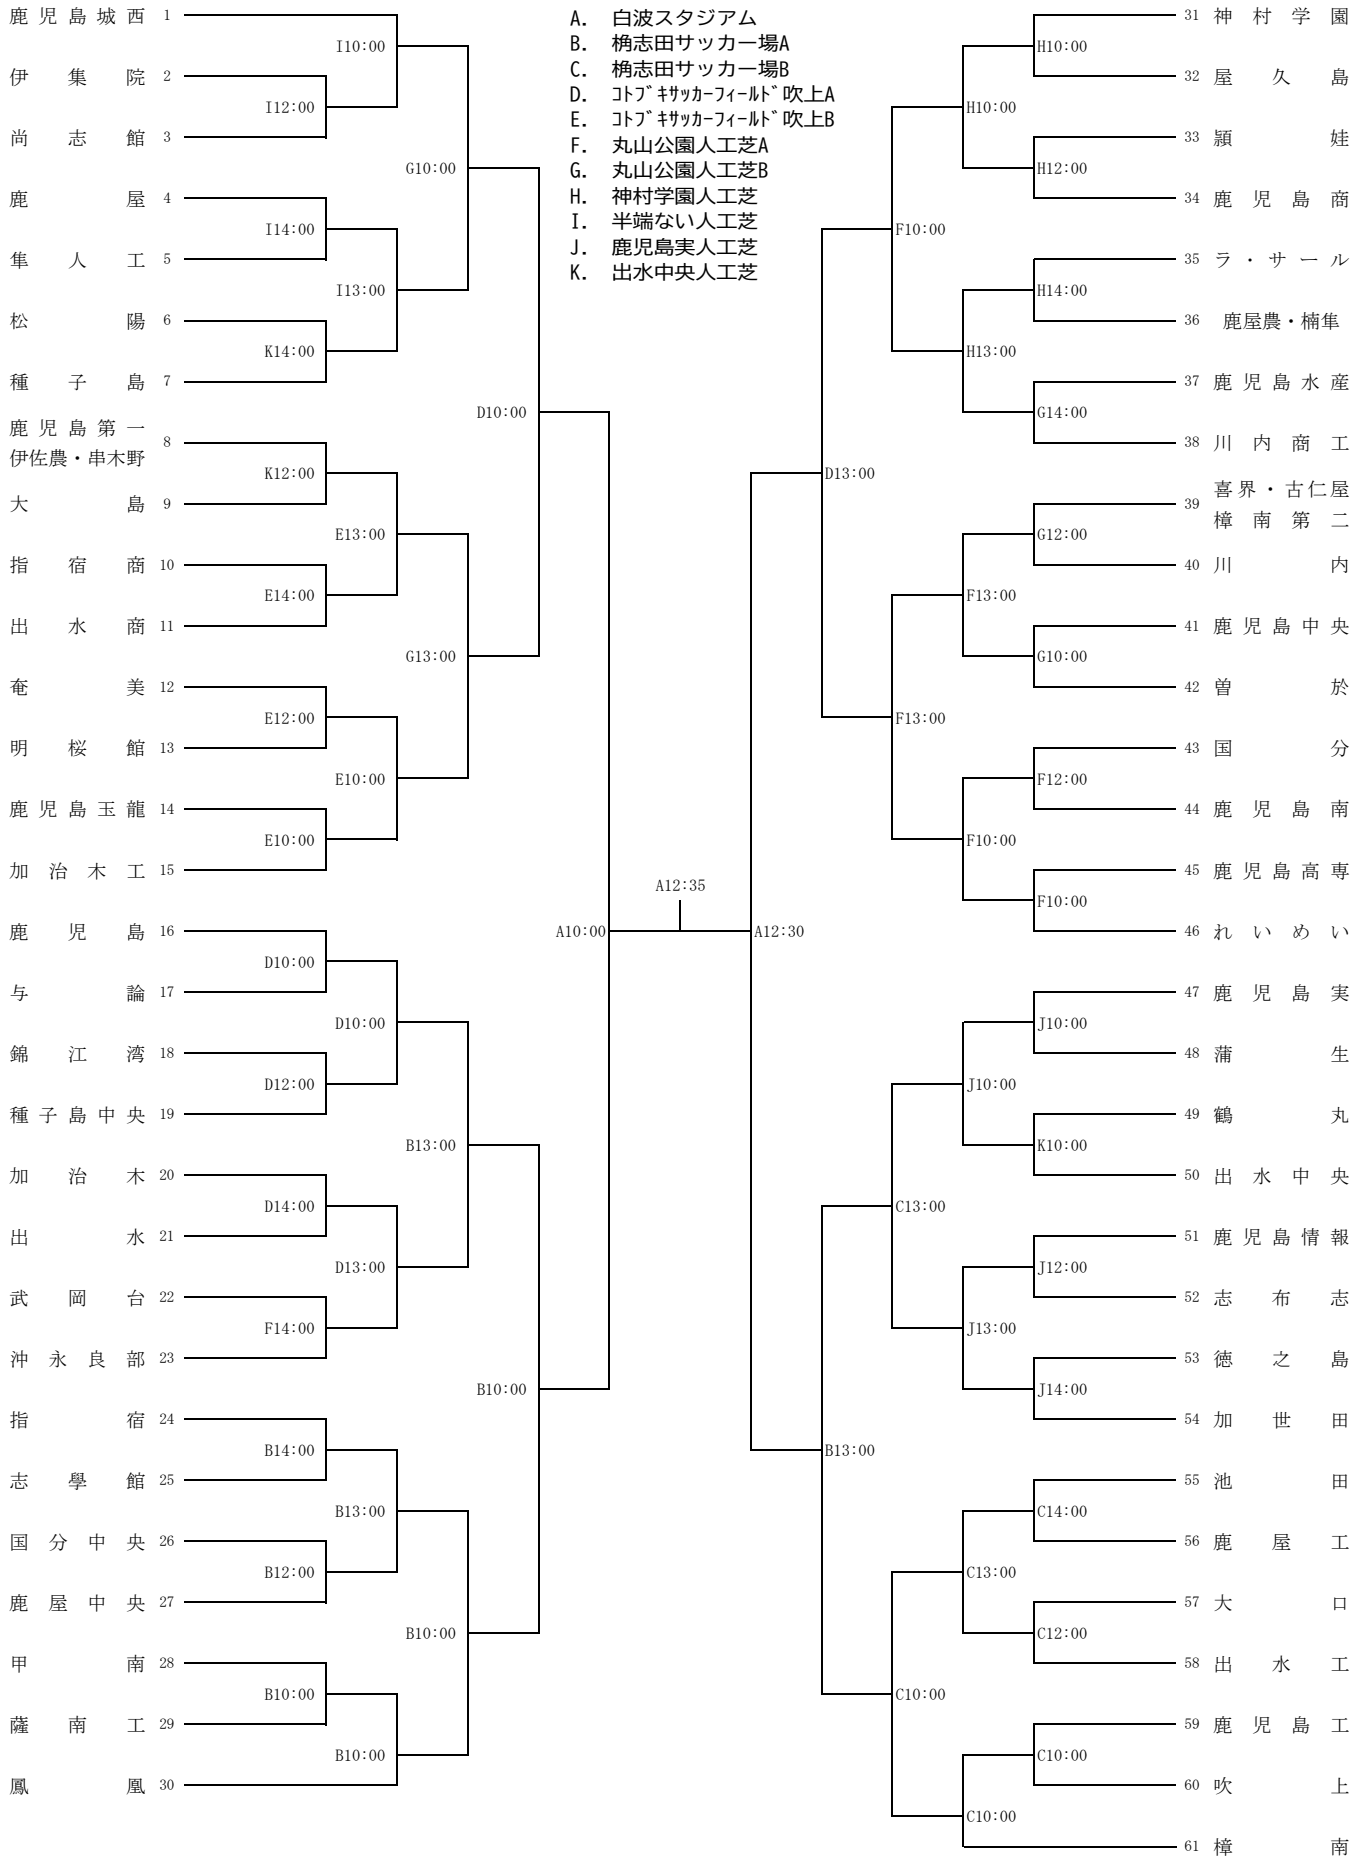

KFA第103回全国高等学校サッカー選手権大会県予選 組合せ

10/28月 10/30水 11/2土 11/5火 11/16土 11/17日 11/16土 11/5火 11/2土 10/30水 10/28月

試合時間は80分とし、勝敗が決しないときは、PK方式により次回進出チームを決定する。
 ただし、準々決勝以降は20分間延長し、その後、PK方式で次回進出チームを決定する。

※日本サッカー協会発行の選手証を持参して下さい。選手証とは要項をご確認ください。