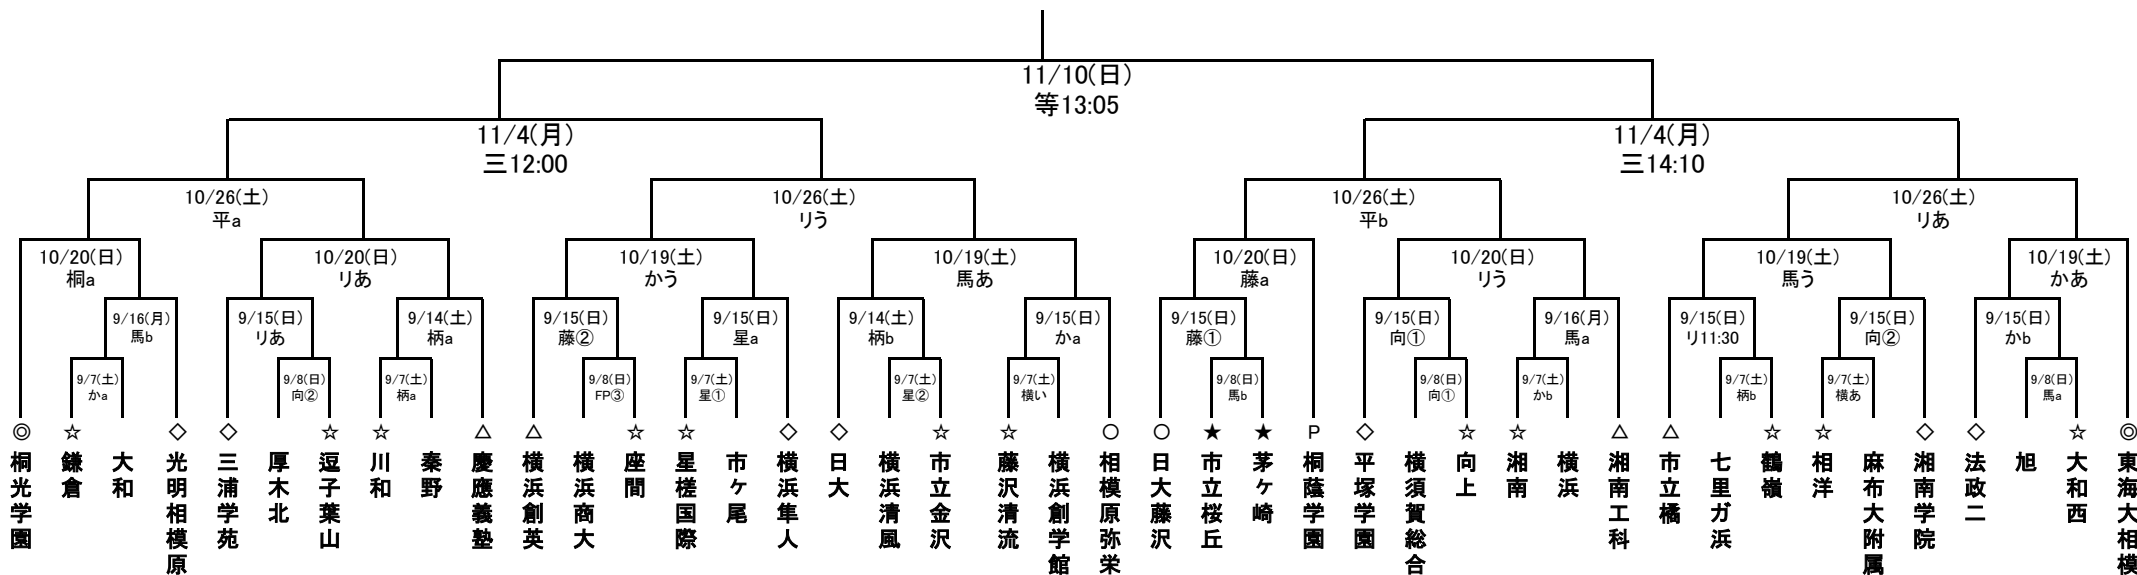

令和6年度 第103回全国高校サッカー選手権大会 神奈川県予選会2次予選

【会場略記】

【か】:かもめパーク 【星】:星槎国際 【柄】:南足柄体育センター 【向】:向上 【横】:横山公園 【藤】:日大藤沢 【リ】:横須賀リーフスタジアム 【馬】:馬入ふれあい公園 【桐】:桐光学園

【FP】:しんよこフットボールパーク 【平】:レモンガススタジアム平塚 【三】:ニッパツミツ沢球技場 【等】:UvanceとどろきスタジアムbyFujitsu

【開始時間】

① 9:00 ② 10:50 ③ 13:00 あ 9:30 い 11:20 う 12:00 a 10:00 b 12:30

【シード】

第1シード ◎:総体代表 第2シード ○:総体3位 第3シード △:総体ベスト8 第4シード ◇:総体ベスト16 第5シード ☆:総体ベスト28 第6シード ★:総体ベスト30