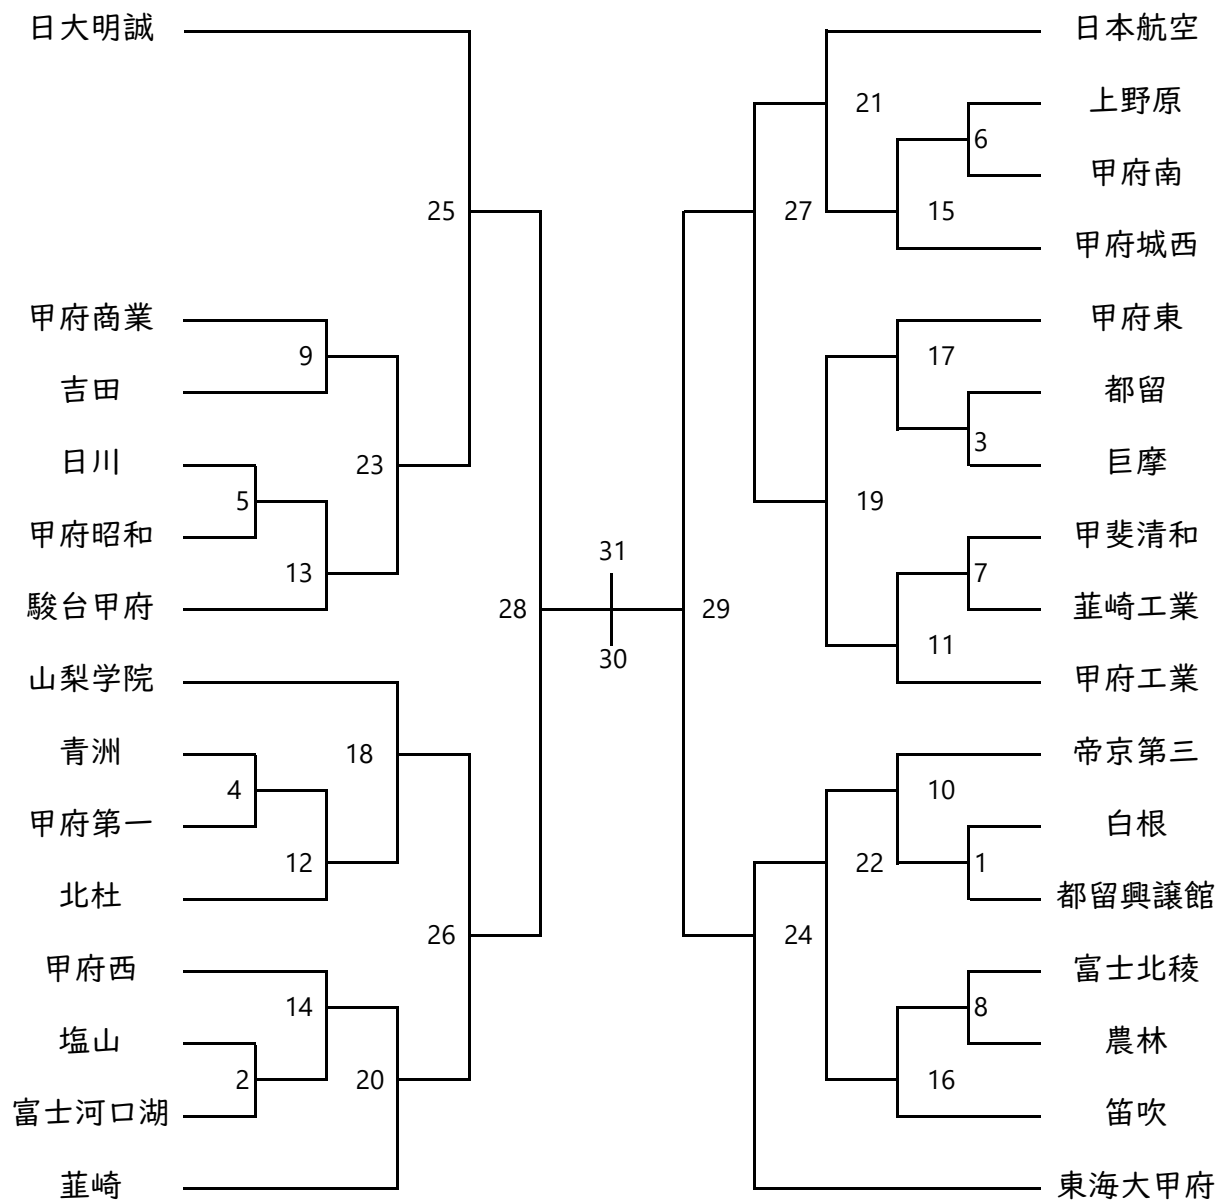

令和6年度全国高等学校総合体育大会サッカー競技県予選 兼 原杯争奪サッカー大会

試合日	試合番号	開始時間	会場		
6月1日(土)	1	10:00	初狩憩いの公園		
	2	12:15			
	3	14:30			
	6月1日(土)	4	10:00	押原公園 人工芝	
		5	12:15		
		6	14:30		
		6月1日(土)	7	10:00	葦崎工業高校サッカー場
			8	12:15	
			9	14:30	
6月2日(日)	10	10:00	帝京第三サッカー場		
	11	12:15			
	6月2日(日)	12	10:00	長坂総合スポーツ公園	
		13	12:15		
	6月2日(日)	14	12:15	YSK e-com シルクパーク	
		15	14:30		
		6月2日(日)	16	12:15	初狩憩いの公園
17			14:30		
6月8日(土)	18	10:30	山梨学院和戸サッカー場		
	19	13:00			
	6月8日(土)	20	10:30	日本航空高校	
		21	13:00		
	6月8日(土)	22	10:30	帝京第三サッカー場	
23		13:30			
6月9日(日)		24	10:30		葦崎中央公園芝生広場
	25	13:30			
	6月9日(日)	26	10:30	葦崎中央公園陸上競技場	
6月9日(日)	27	13:30	葦崎中央公園陸上競技場		
	28	11:00			
6月15日(土)	29	11:00	葦崎中央公園陸上競技場		
	6月16日(日)	30	11:00	JITリサイクルリンクスタジアム	
31		13:30			