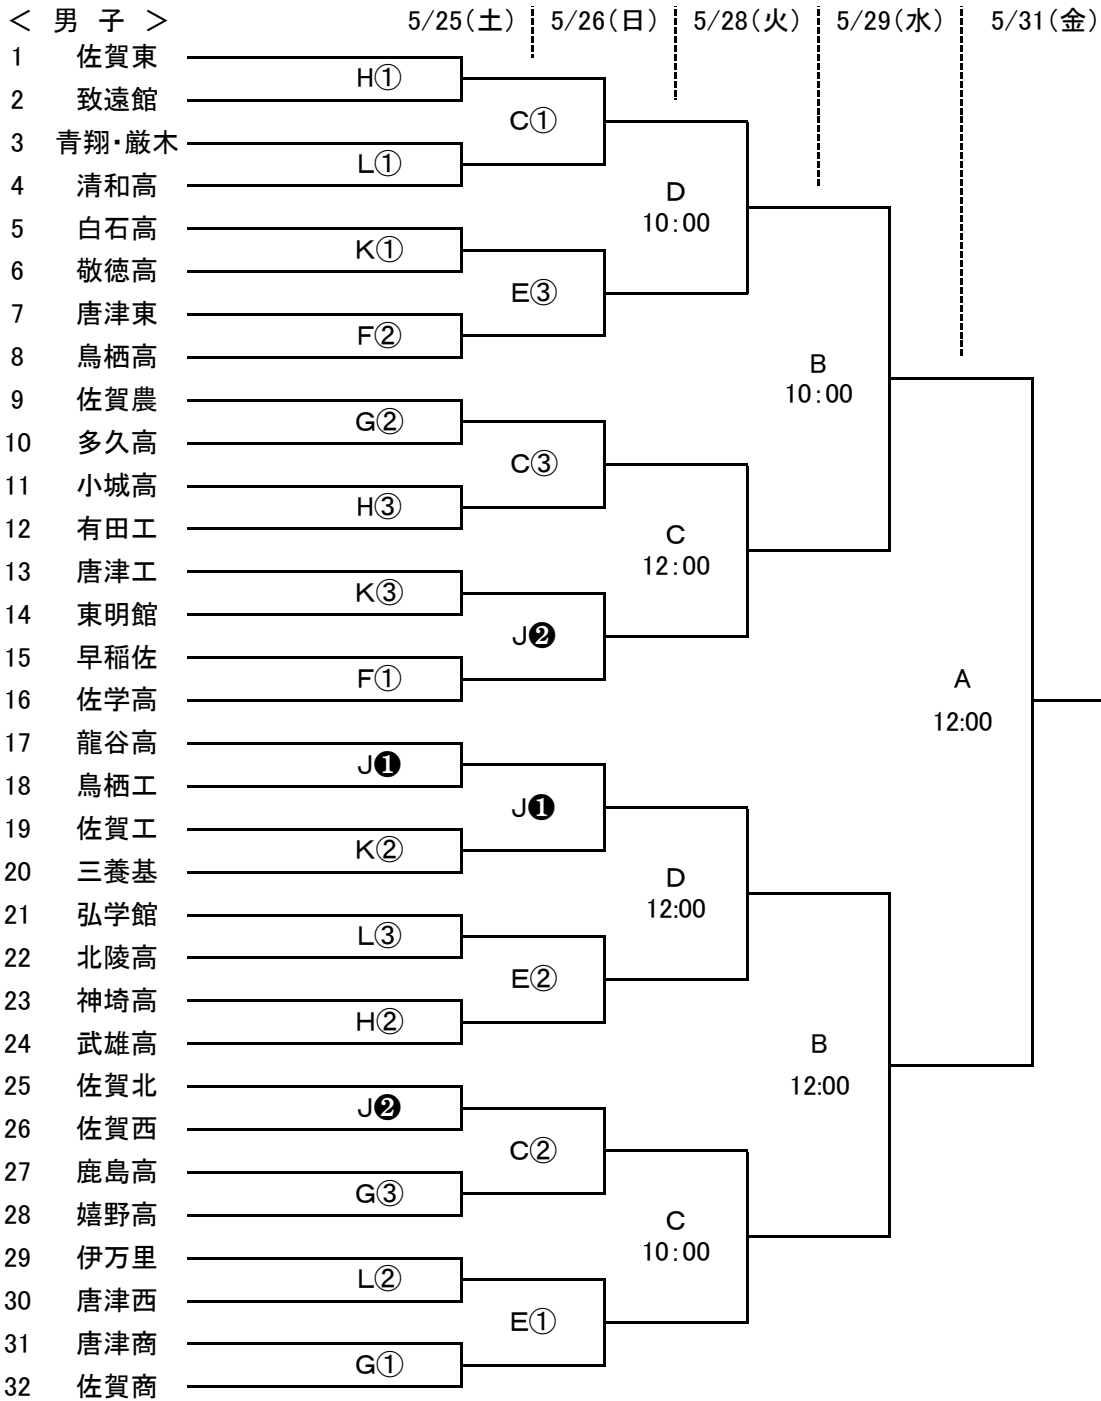

令和6年度 佐賀県高等学校総合体育大会サッカー競技 組合せ

< 男子 >

開始時間(5/25,26)	
①	9:30~
②	11:15~
③	13:00~
龍谷高校人工	
①	9:30~
②	11:30~

A	SAGAスタ
B	佐賀市健康天然
C	佐賀市健康人工
D	ポールフィールド北
E	みゆき球技場
F	佐賀県FC
G	ブラックモンブラン北
H	ブラックモンブラン南
I	西多久多目的
J	龍谷高人工
K	佐賀北高G
L	清和高G

< 女子 >