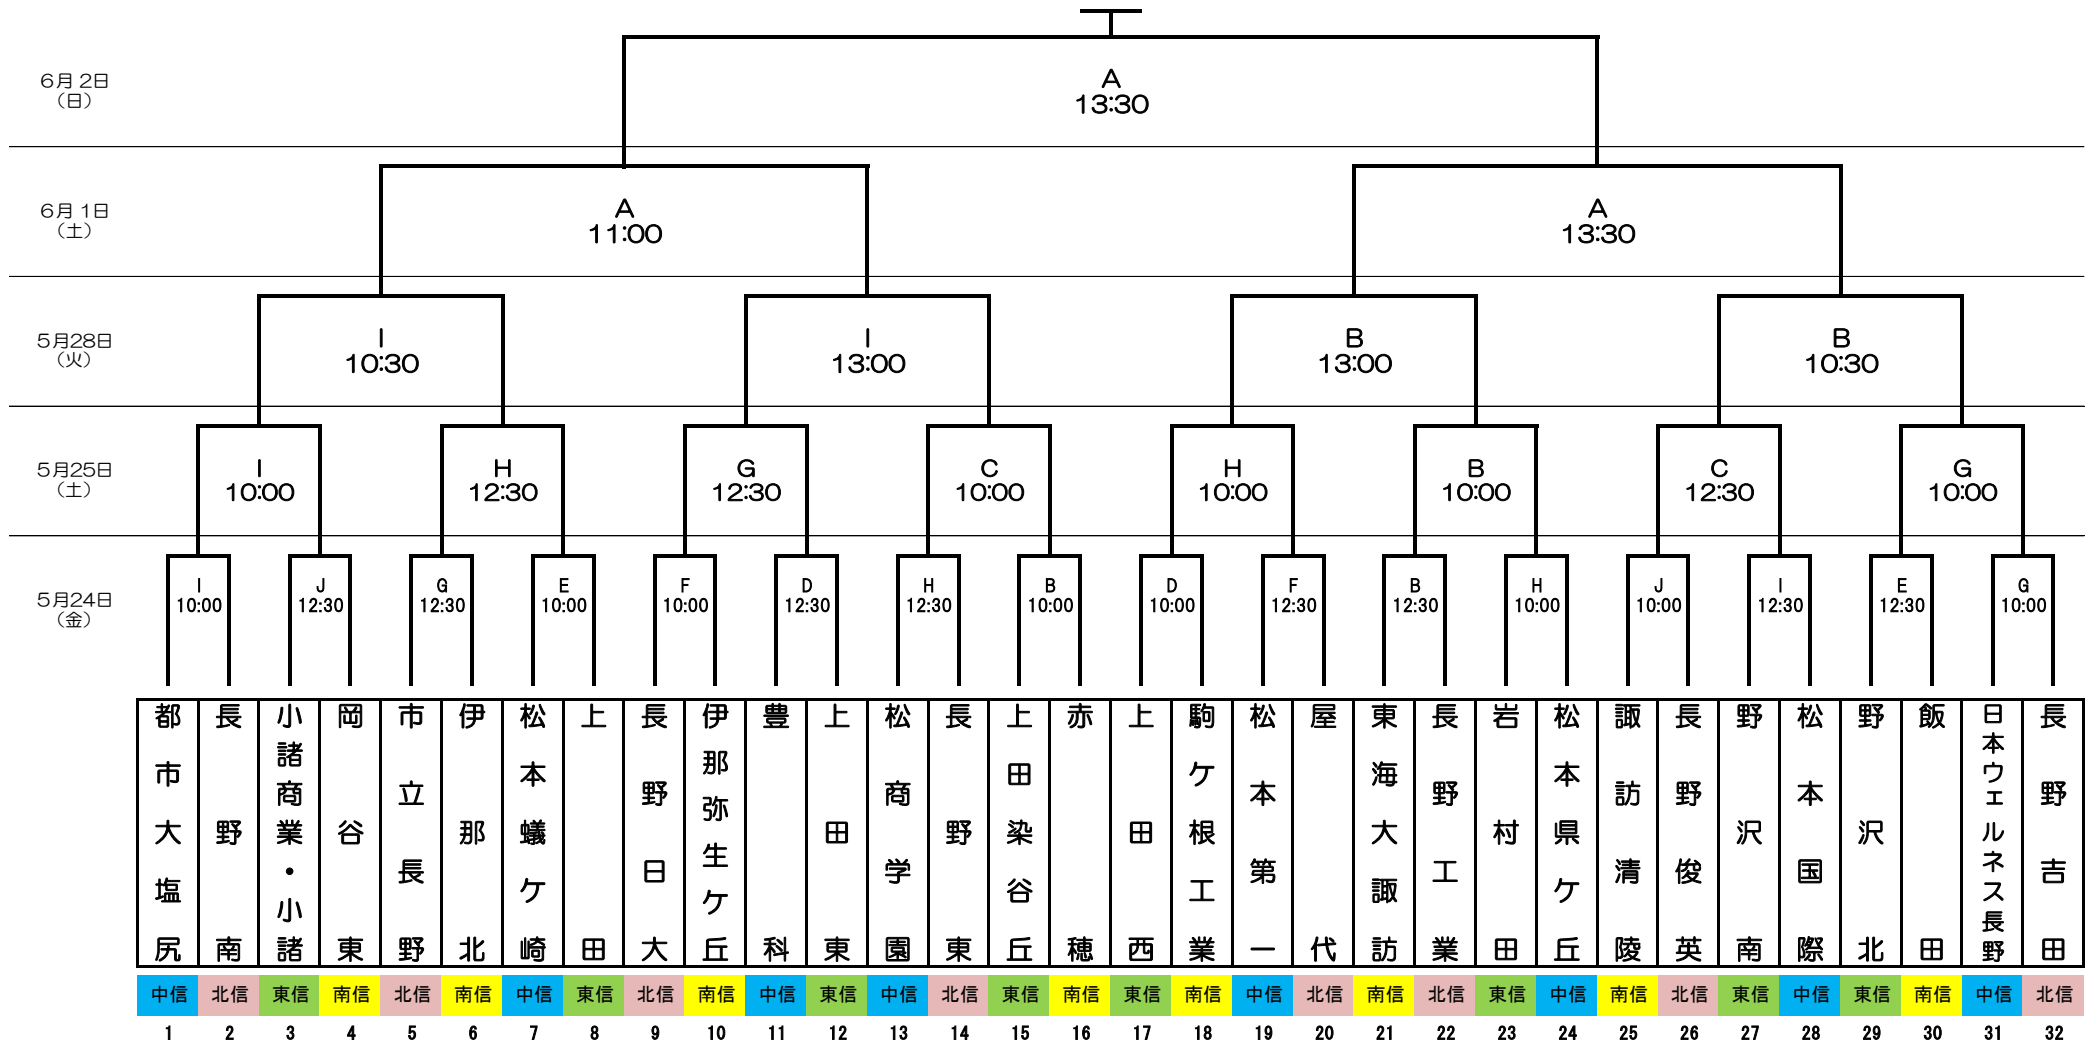

令和6年度 長野県高等学校総合体育大会 サッカー競技大会 男子の部 組み合わせ表

試合時間
試合会場

トーナメントに記載

- A : 大町市運動公園サッカー場 B : あがた運動公園多目的広場 C : かりがねサッカー場(人工芝) D : 千曲市サッカー場
- E : 佐久総合運動公園陸上競技場 F : 中野市多目的サッカー場 G : 須坂市北部グラウンド H : 筑北村サッカー場
- I : 長野県フットボールセンター松本市サッカー場(FBC) J : サンコーグリーンフィールド