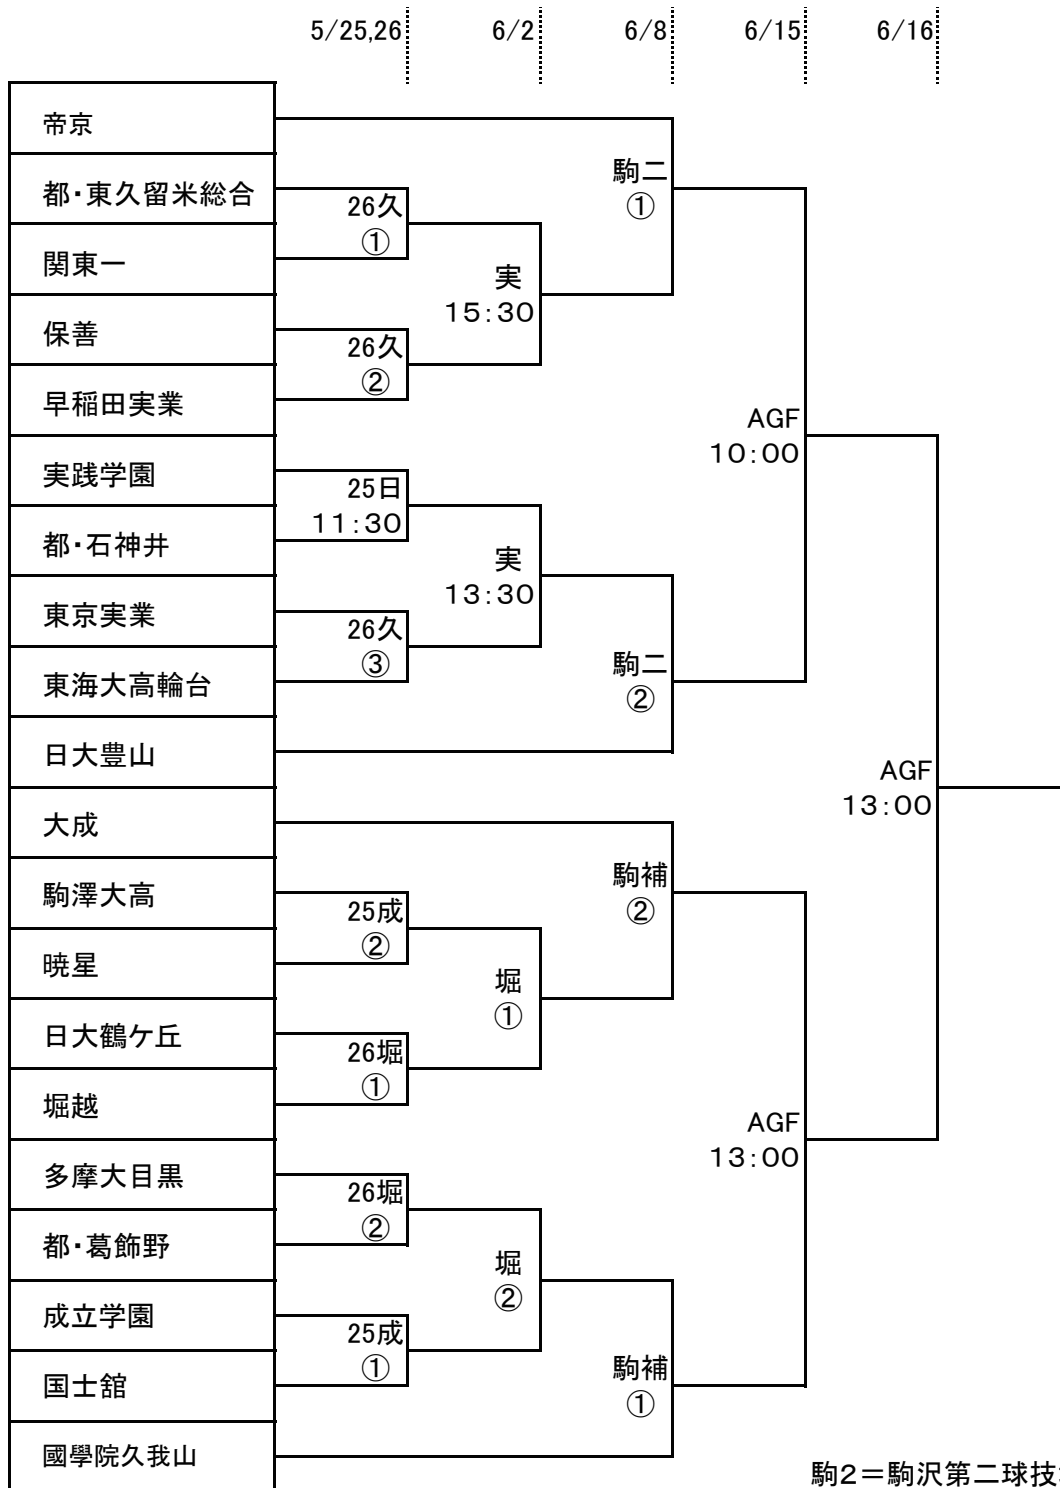

令和6年度 東京都高等学校総合体育大会 二次トーナメント

東京都高体連サッカー専門部

開始時刻 ①=10:00 80分延長20分以降PK
 ②=12:00
 ③=14:00
 ④=16:00

駒2=駒沢第二球技場
 駒補=駒沢補助競技場
 AGF=AGFフィールド
 実=実践学園高尾グラウンド
 堀=堀越学園総合グラウンド
 久=都・東久留米総合
 成=成立学園鷺宮グラウンド